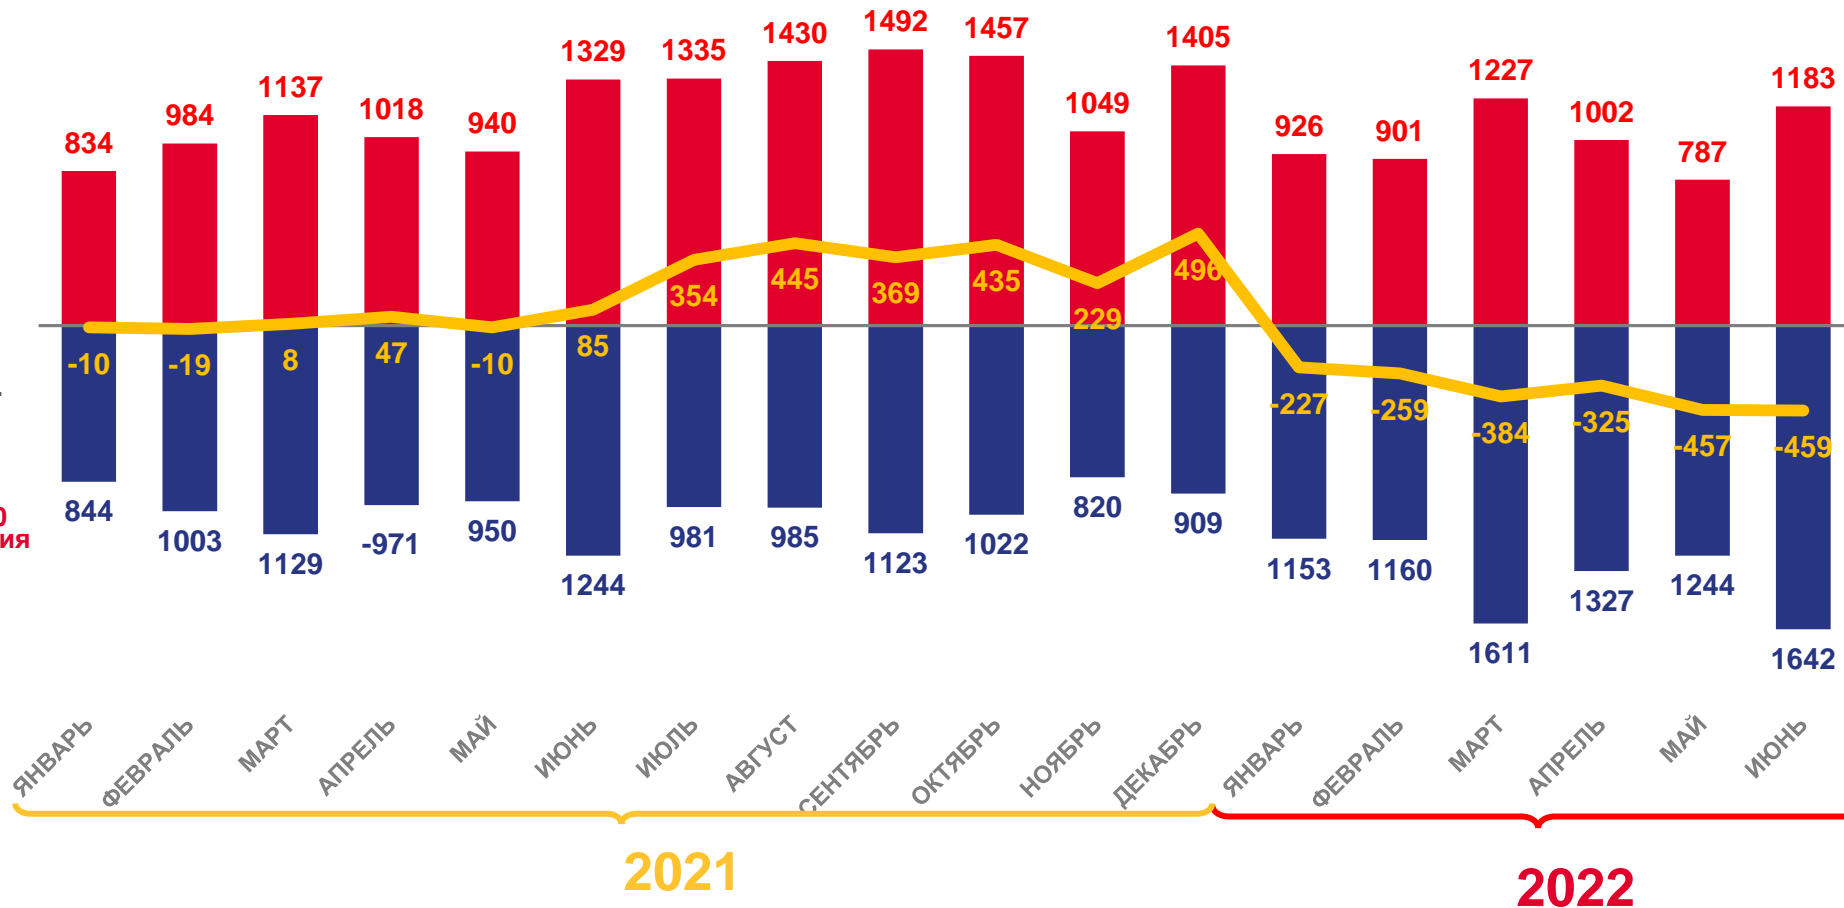

Камчатского края

за январь–июнь 2022 года

- 01 ОБЩИЕ ИТОГИ МИГРАЦИИ НАСЕЛЕНИЯ
- 02 ЧИСЛО ПРИБЫВШИХ МИГРАНТОВ
- 03 ЧИСЛО ВЫБЫВШИХ МИГРАНТОВ
- 04 МИГРАЦИОННЫЙ ПРИРОСТ (УБЫЛЬ)
- 05 МИГРАЦИЯ В ПРЕДЕЛАХ РОССИИ
- 06 ИТОГИ МИГРАЦИОННОГО ОБМЕНА НАСЕЛЕНИЕМ
КАМЧАТСКОГО КРАЯ С ФЕДЕРАЛЬНЫМИ ОКРУГАМИ
- 07 МЕЖДУНАРОДНАЯ МИГРАЦИЯ ПО
ОТДЕЛЬНЫМ СТРАНАМ

ЧЕЛОВЕК

Показатели миграции населения

за январь-июнь 2022 года

-2 111 человек

Миграционный прирост (+),
убыль (-)

-13,6%
в расчёте на 1000 человек населения

Коэффициент миграционного прироста (+), убыли (-)

■ Число прибывших
 ■ Число выбывших
 — Миграционный прирост

ЧИСЛО ПРИБЫВШИХ МИГРАНТОВ

ЧЕЛОВЕК

Показатели миграционного движения населения за январь-июнь 2022 года

за январь-июнь 2022 года

6 026 человек

Прибыло

8 137 человек

Выбыло

52,5%

в расчете на 1000 человек населения

Коэффициент выбытия

+32,5%

Изменение к январю-июню 2021 года

■ 2020