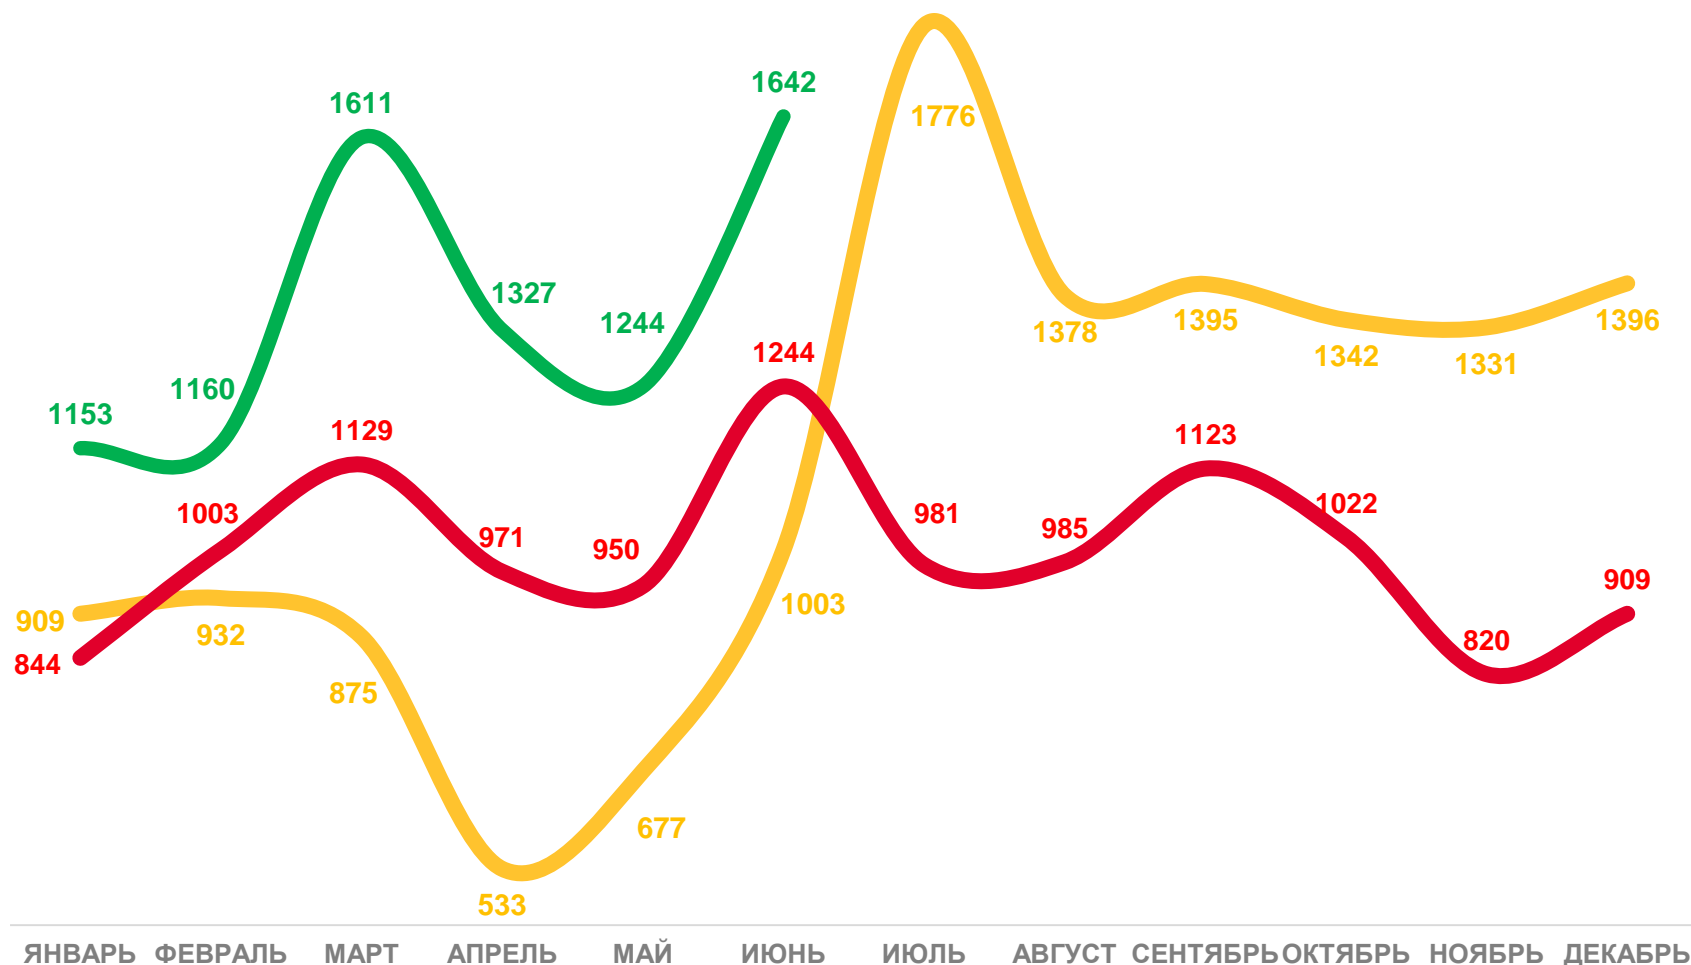

■ Число прибывших
 ■ Число выбывших
 — Миграционный прирост

ЧИСЛО ПРИБЫВШИХ МИГРАНТОВ

ЧЕЛОВЕК

Показатели миграционного движения населения за январь-июнь 2022 года

за январь-июнь 2022 года

6 026 человек

Прибыло

8 137 человек

Выбыло

52,5%

в расчете на 1000 человек населения

Коэффициент выбытия

+32,5%

Изменение к январю-июню 2021 года

■ 2020

■ 2021

■ 2022

МИГРАЦИОННЫЙ ПРИРОСТ (УБЫЛЬ)

ЧЕЛОВЕК

Показатели миграционного движения населения за январь-июнь 2022 года

за январь-июнь 2022 года

-2 111 человек

Миграционный прирост (+), убыль (-)