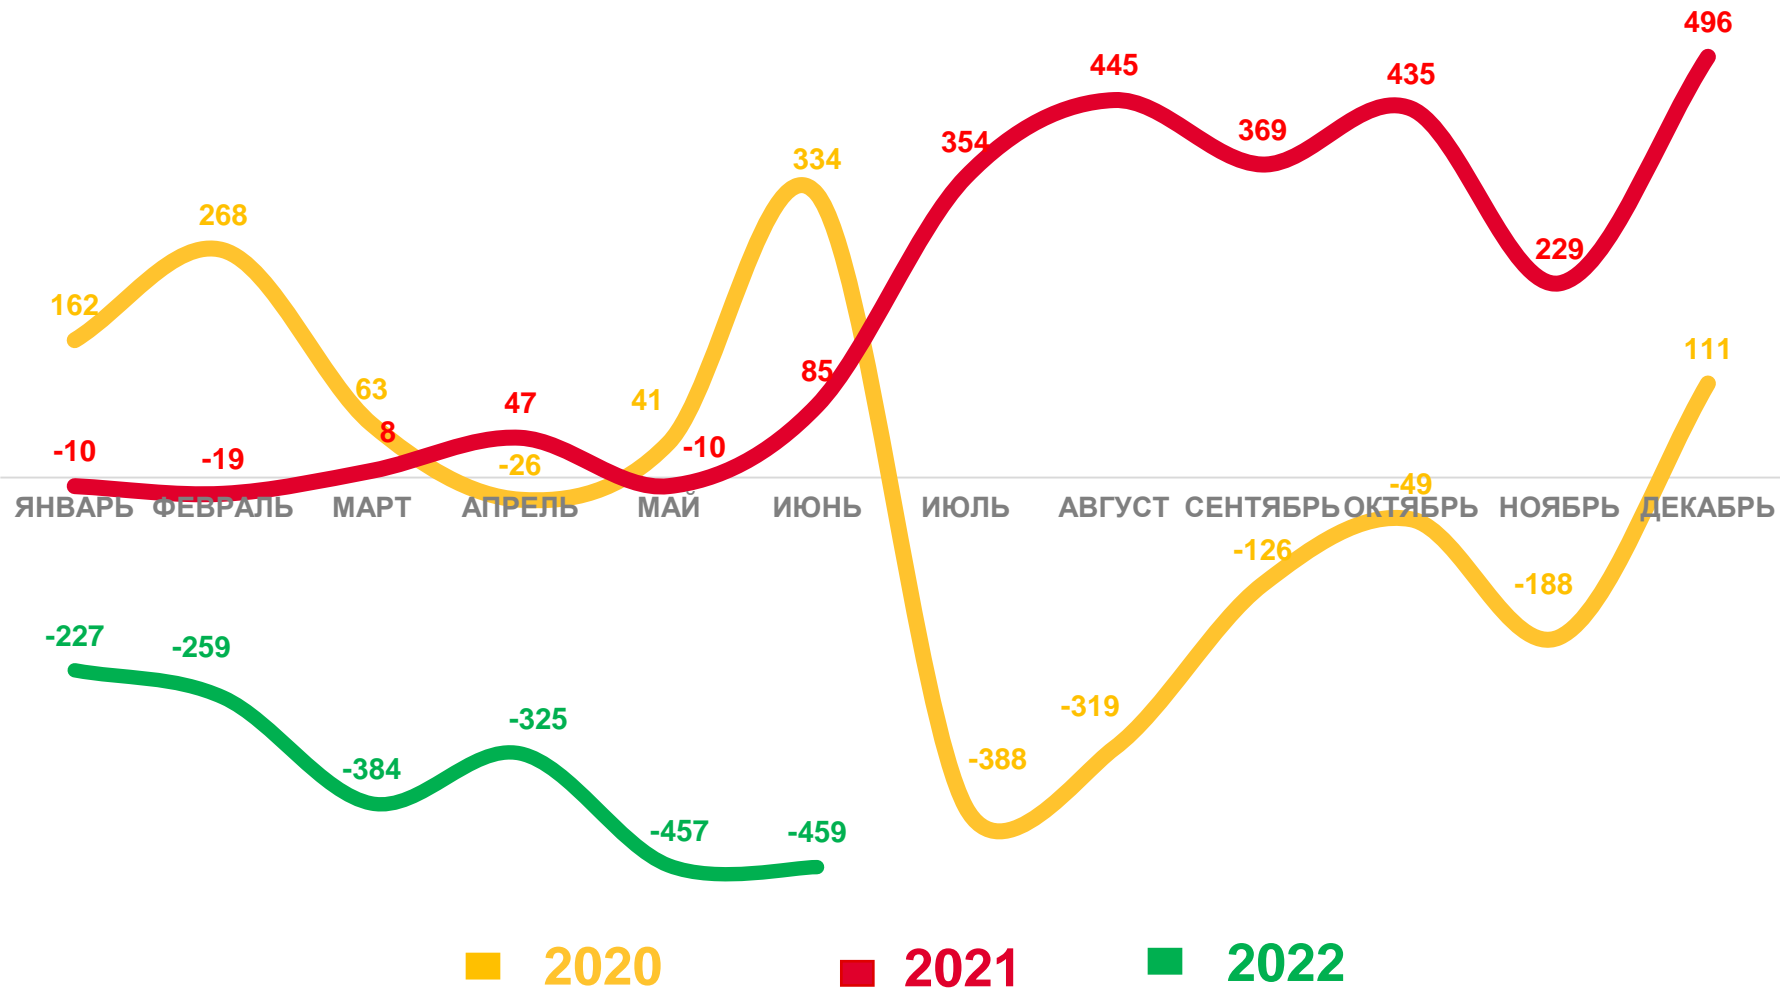

■ Число прибывших
 ■ Число выбывших
 — Миграционный прирост

ЧИСЛО ПРИБЫВШИХ МИГРАНТОВ

ЧЕЛОВЕК

Показатели миграционного движения населения за январь-июнь 2022 года

за январь-июнь 2022 года

6 026 человек

Прибыло

8 137 человек

Выбыло

52,5%

в расчете на 1000 человек населения

Коэффициент выбытия

+32,5%

Изменение к январю-июню 2021 года

■ 2020

■ 2021

■ 2022

МИГРАЦИОННЫЙ ПРИРОСТ (УБЫЛЬ)

ЧЕЛОВЕК

Показатели миграционного движения населения за январь-июнь 2022 года

за январь-июнь 2022 года

-2 111 человек

Миграционный прирост (+), убыль (-)

-13,6% в расчете на 1000 человек населения

Коэффициент миграционной убыли

ЧЕЛОВЕК

Показатели миграционного движения населения

за январь-июнь 2022 года

4 409 человек

Прибыло

4 537 человек