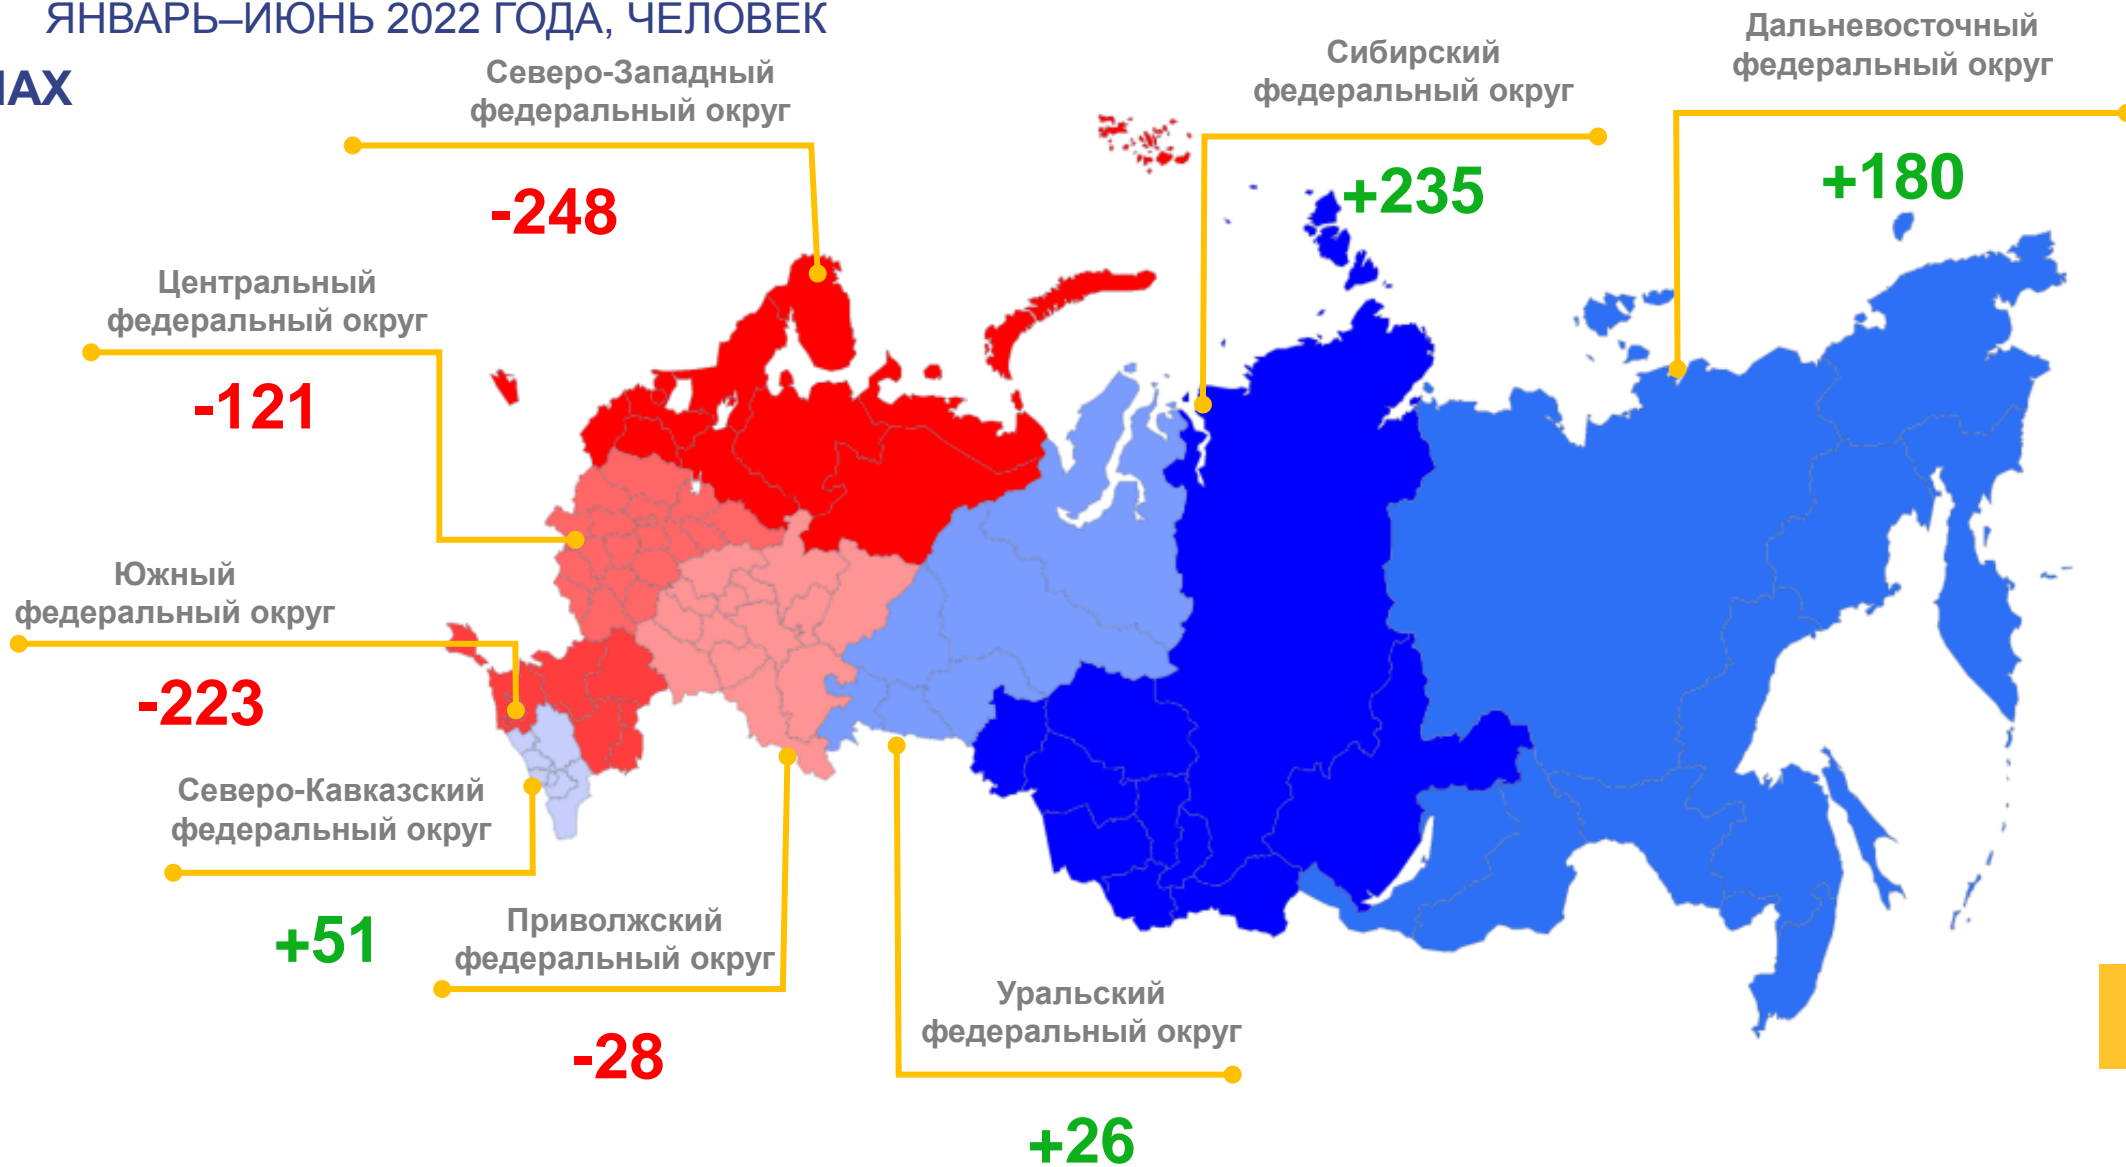

■ 2021

■ 2022

МИГРАЦИОННЫЙ ПРИРОСТ (УБЫЛЬ)

ЧЕЛОВЕК

Показатели миграционного движения населения за январь-июнь 2022 года

за январь-июнь 2022 года

-2 111 человек

Миграционный прирост (+), убыль (-)

-13,6% в расчете на 1000 человек населения

Коэффициент миграционной убыли

ЧЕЛОВЕК

Показатели миграционного движения населения

за январь-июнь 2022 года

4 409 человек

Прибыло

4 537 человек

Выбыло

-128 человек

Миграционный прирост (+), снижение (-)

73,2%

Перемещение в пределах России

ПРИБЫВШИЕ

ВЫБЫВШИЕ

ИТОГИ МИГРАЦИОННОГО ОБМЕНА КАМЧАТСКОГО КРАЯ С ФЕДЕРАЛЬНЫМИ ОКРУГАМИ

ЯНВАРЬ–ИЮНЬ 2022 ГОДА, ЧЕЛОВЕК

В ПРЕДЕЛАХ
РФ

-128

МЕЖДУНАРОДНАЯ МИГРАЦИЯ ПО ОТДЕЛЬНЫМ СТРАНАМ

ЯНВАРЬ-ИЮНЬ 2022 ГОДА, ЧЕЛОВЕК

Миграция со странами СНГ

СРОК РЕГИСТРАЦИИ ПРИБЫВШИХ ИЗ СТРАН СНГ К МЕСТУ ПРЕБЫВАНИЯ