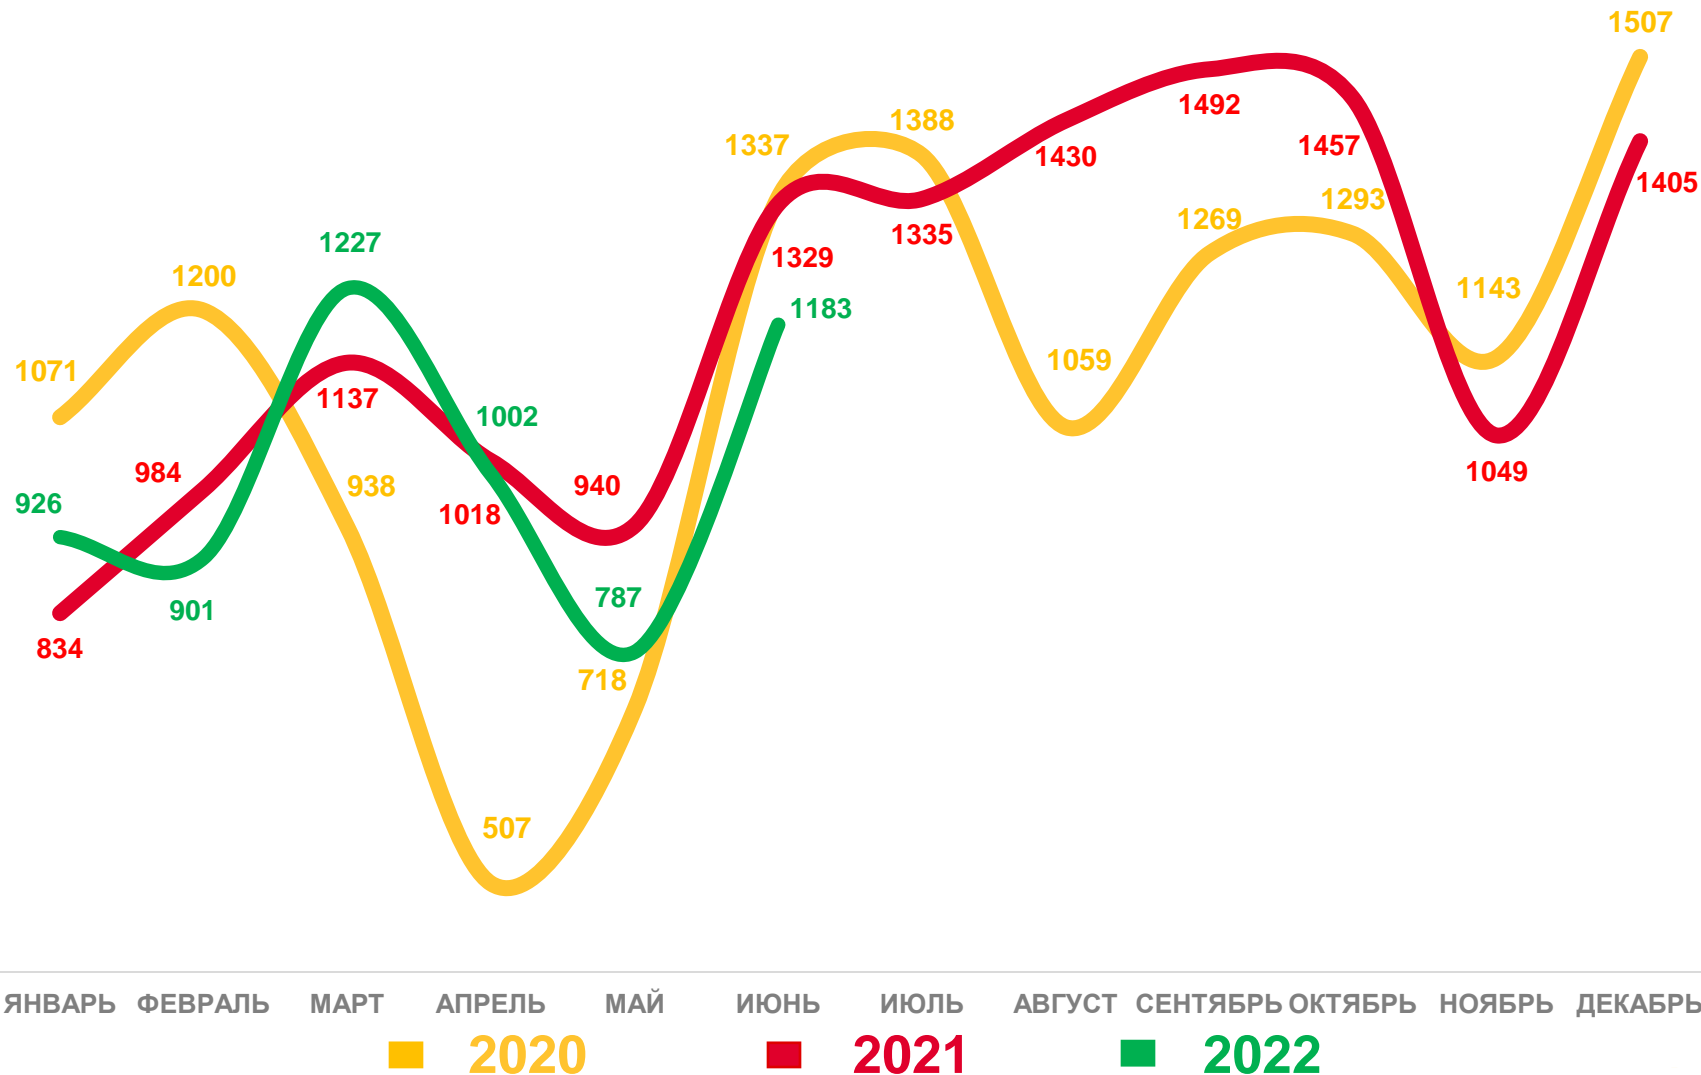

ЧЕЛОВЕК

Показатели миграции населения

за январь-июнь 2022 года

-2 111 человек

Миграционный прирост (+),
убыль (-)

-13,6%
в расчёте на 1000 человек населения

Коэффициент миграционного прироста (+), убыли (-)

■ Число прибывших
 ■ Число выбывших
 — Миграционный прирост

ЧИСЛО ПРИБЫВШИХ МИГРАНТОВ

ЧЕЛОВЕК

Показатели миграционного движения населения за январь-июнь 2022 года

за январь-июнь 2022 года

6 026 человек

Прибыло

38,9 %

в расчете на 1000 человек населения

Коэффициент прибытия

-3,5%

Изменение к январю-июню 2021 года

ЧИСЛО ВЫБЫВШИХ МИГРАНТОВ

ЧЕЛОВЕК

Показатели миграционного движения населения за январь-июнь 2022 года

8 137 человек

Выбыло

52,5%

в расчете на 1000 человек населения

Коэффициент выбытия

+32,5%

Изменение к январю-июню 2021 года

■ 2020